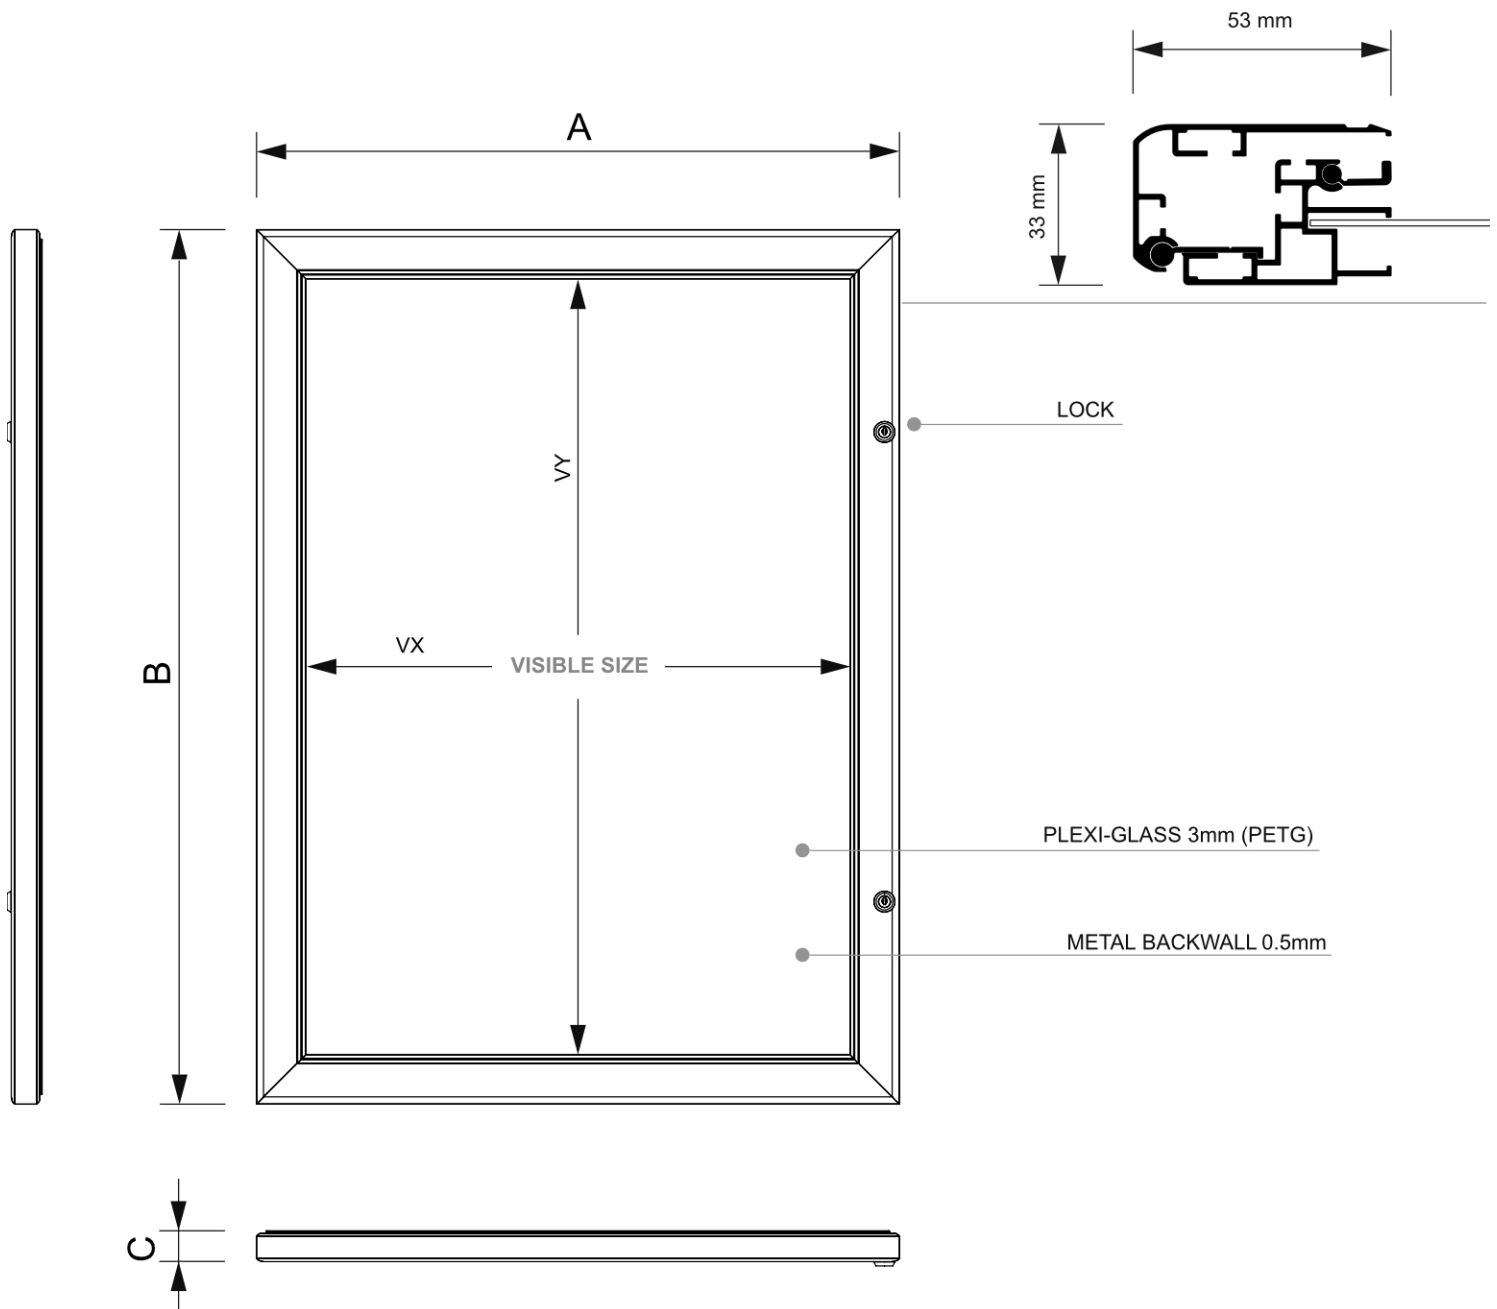

PRODUKT ARKUSZ

Zewnętrzna zamykana gablota Alpha 12 x A4

SCA12xA4

- Do użytku na zewnątrz w pomieszczeniach
- Z białą magnetyczną ścianką tylną
- Głębokość wewnętrzna 12 mm
- Bezpieczne drzwi z tworzywa PETG o grubości 3 mm

PRODUKT ARKUSZ

Zewnętrzna zamykana gablota Alpha 12 x A4

SCA12xA4

PRODUKT ARKUSZ

Zewnętrzna zamykana gablota Alpha 12 x A4

SCA12xA4

PODSTAWOWE INFORMACJE

SKU	Sizes (mm) (A x B x C)	Format (mm)	Widoczny rozmiar (mm) (VXxVY)	Rozstaw otworów (mm) (XxY)
SCA12xA4	979 x 1025 x 33	12 x A4	873 x 919 mm	870 x 986 mm

Orientacja	Weight (kg)
Pionowy	11,90

INFORMACJE O OPAKOWANIU

Pakowanie 1 (mm)	Pakowanie 2 (mm)	Pakowanie 3 (mm)
1050 x 1020 x 65	-	-

Ilość na palecie	Waga palety (kg)	Typ palety
12	184	EUR

WIĘCEJ INFORMACJI